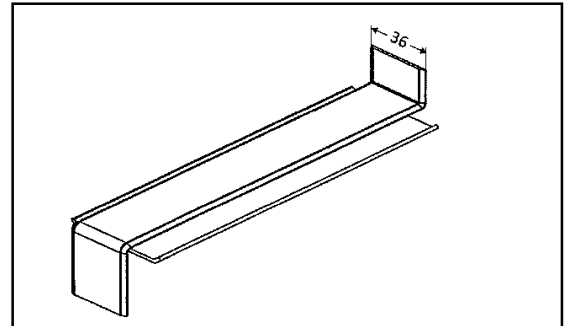

Alu Fensterbankverbinder AV 25

für Fensterbank mit 25 mm Tropfkante

Fertigmaß -5 mm = Sägemeaß

Ausladung			EV1 elox. silber	weiss RAL 9016	C33/C34 elox.	RAL 7016 anthr.grau	Sonderfarbe RAL
Stück							
50			6,20	6,20	7,14		
70			6,20	6,20	7,14		
90			6,20	6,20	7,14		
110			6,20	6,20	7,14		
130			6,20	6,20	7,14		
150			6,94	6,94	7,92		
165			6,94	6,94	7,92		
180			6,94	6,94	7,92		
195			8,14	8,14	8,96		
210			8,14	8,14	8,96		
225			8,14	8,14	8,96		
240			9,38	9,38	10,16		
260			9,38	9,38	10,16		
280			9,38	9,38	10,16		
300			10,16	10,16	10,98		
320			10,16	10,16	10,98		
340			10,16	10,16	10,98		
360			10,16	10,16	10,98		
380			11,56	11,56	12,54		
400			11,56	11,56	12,54