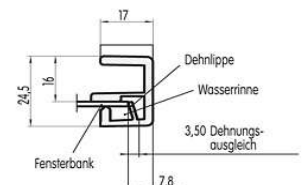

Eine 3 m lange ALU-Fensterbank wird bei Erwärmung von 20° auf 60° um 3 mm länger. Der Guntia-Geitabschluss gleicht dies aus.

Putzkante 18 mm