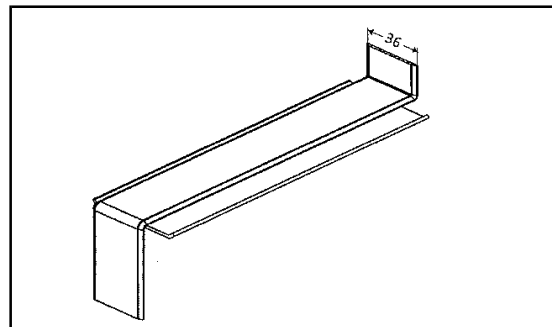

Alu Fensterbankverbinder AV 40

Stoßverbinder

für Fensterbank mit 40 mm Tropfkante

Fertigmaß -5 mm = Sägemeaß

Ausladung			EV1 elox. silber	weiss RAL 9016	C33/C34 elox.	RAL 7016 anthr.grau	Sonderfarbe RAL
Stück							
50			6,20	6,20	7,14	6,20	
70			6,20	6,20	7,14	6,20	
90			6,20	6,20	7,14	6,20	
110			6,20	6,20	7,14	6,20	
130			6,20	6,20	7,14	6,20	
150			6,94	6,94	7,92	6,94	
165			6,94	6,94	7,92	6,94	
180			6,94	6,94	7,92	6,94	
195			8,14	8,14	8,96	8,14	
210			8,14	8,14	8,96	8,14	
225			8,14	8,14	8,96	8,14	
240			9,38	9,38	10,16	9,38	
260			9,38	9,38	10,16	9,38	
280			9,38	9,38	10,16	9,38	
300			10,16	10,16	10,98	10,16	
320			10,16	10,16	10,98	10,16	
340			10,16	10,16	10,98	10,16	
360			10,16	10,16	10,98	10,16	
380			11,56	11,56	12,54	11,56	
400			11,56	11,56	12,54	11,56	
420			39,06	39,06	44,64	39,06	
440			39,06	39,06	44,64	39,06	
460			39,06	39,06	44,64	39,06