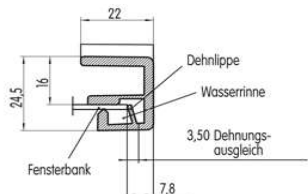

Eine 3 m lange ALU-Fensterbank wird bei Erwärmung von 20° auf 60° um 3 mm länger. Der Guntia-Geitabschluss gleicht dies aus.

Putzkante 18 mm

Putzkante 22 mm

Gleitabschluss GL 5

für Fensterbank mit 40 mm Tropfkante