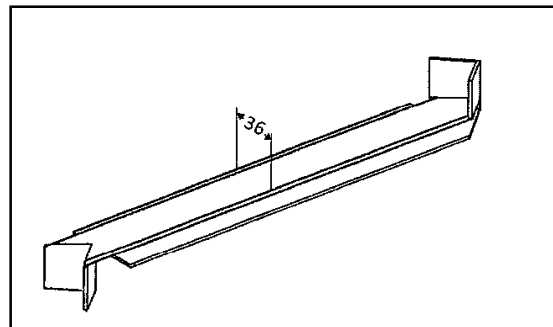

Alu Innen-Eckverbinder AVI 25

für Fensterbank mit 25 mm Tropfkante

Innennecke 90°

Fertigmaß -5 mm = Sägemeaß

Ausladung			EV1 elox. silber	weiss RAL 9016	RAL 7016 anthr.grau	C33/C34 elox.	Sonderfarbe RAL
Stück							
50			10,36	11,56	12,66	11,56	18,40
70			10,36	11,56	12,66	11,56	18,40
90			10,36	11,56	12,66	11,56	18,40
110			10,36	11,56	12,66	11,56	18,40
130			10,36	11,56	12,66	11,56	18,40
150			10,89	12,40	13,60	12,40	19,32
165			10,89	12,40	13,60	12,40	19,32
180			10,89	12,40	13,60	12,40	19,32
195			11,89	13,21	14,59	13,21	20,24
210			11,89	13,21	14,59	13,21	20,24
225			11,89	13,21	14,59	13,21	20,24
240			12,73	14,04	15,51	14,04	21,16
260			12,73	14,04	15,51	14,04	21,16
280			12,73	14,04	15,51	14,04	21,16
300			14,04	15,70	17,26	15,70	22,08
320			14,04	15,70	17,26	15,70	22,08
340			14,04	15,70	17,26	15,70	22,08
360			15,70	17,37	19,58	17,37	23,00