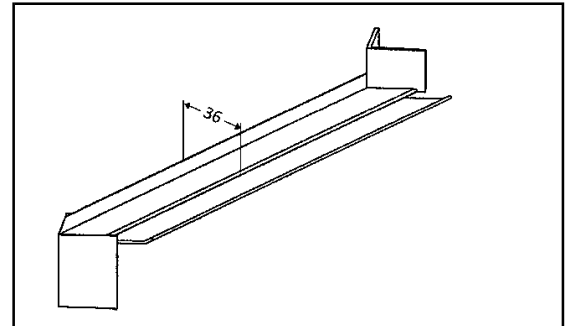

Alu Außen-Eckverbinder AVA 40

für Fensterbank mit 40 mm Tropfkante

Außenecke 90°

Fertigmaß -5 mm = Sägemeaß

Ausladung			EV1 elox. silber	weiss RAL 9016	C33/C34 elox.	RAL 7016 anthr.grau	Sonderfarbe RAL
Stück							
50			10,35	11,54	12,64	11,54	18,38
70			10,35	11,54	12,64	11,54	18,38
90			10,35	11,54	12,64	11,54	18,38
110			10,35	11,54	12,64	11,54	18,38
130			10,35	11,54	12,64	11,54	18,38
150			10,88	12,38	13,58	12,38	19,29
165			10,88	12,38	13,58	12,38	19,29
180			10,88	12,38	13,58	12,38	19,29
195			11,87	13,19	14,57	13,19	20,21
210			11,87	13,19	14,57	13,19	20,21
225			11,87	13,19	14,57	13,19	20,21
240			12,72	14,02	15,49	14,02	21,13
260			12,72	14,02	15,49	14,02	21,13
280			12,72	14,02	15,49	14,02	21,13
300			14,02	15,67	17,24	15,67	22,05
320			14,02	15,67	17,24	15,67	22,05
340			14,02	15,67	17,24	15,67	22,05
360			15,67	17,35	19,55	17,35	22,97
380			15,67	17,35	19,55	17,35	23,89
400			15,67	17,35	19,55	17,35	24,81