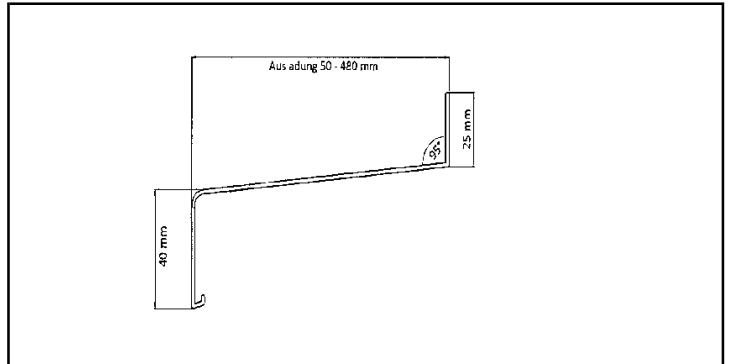

Zuzüglich Schnittkosten pro Sägeschnitt bei Lagerware (fett) EUR 1,45

Bestellware incl. Schnittkosten.

Fensterbank G 40

Fensterbank mit 40 mm Tropfkante

Empfehlenswert für WDVS und Holzfassaden.

Alle Fensterbänke haben am Anschraubsteg eine Langlochstanzung von 4,2 x 7 mm, Abstand 300 mm
Ausladung 50 - 400 mm stranggepresst mit 6 m Länge.
Ausladung 420 - 480 mm aus gekantetem Alublech 2 mm, 6 m Länge.