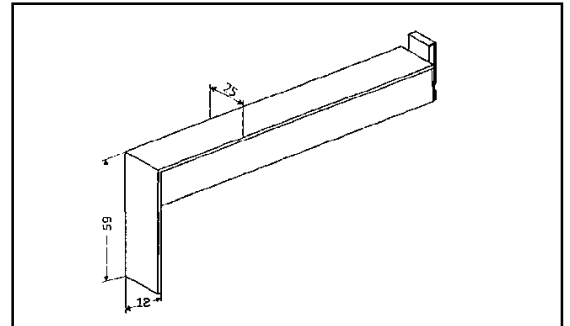

Alu Gleitabschluss AGA 40 mm

für Fensterbank mit 40 mm Tropfkante
Putz

Alu Gleitabschluss für WDVS

Putzkante 25 mm

3-tlg. mit Kunststoffprofil und Gummieinlage

Schlagregendicht bis 1.950 Pa geprüft

Fertigmaß -20 mm = Sägemeß