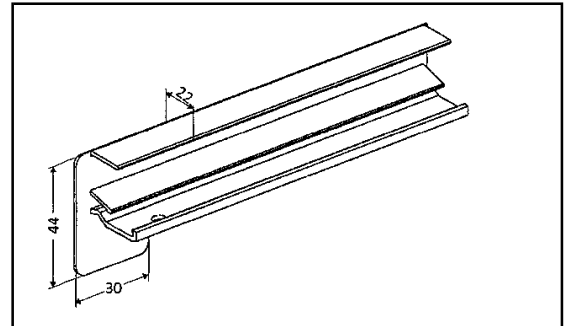

Alu Aufsteckteil ABP 25 mm Putz

für Fensterbank mit 25 mm Tropfkante

Alu Standard-Aufsteckteil breit

Putzkante 18 mm

Schlagregendicht bis 1.950 Pa geprüft

Fertigmaß -5 mm = Sägemeaß

Ausladung			EV1 elox. silber	weiss RAL 9016	C33/C34 elox.	RAL 7016 anthr.grau	Sonderfarbe RAL
Stück							
50			2,00	1,70	2,05	0,00	0,00
70			2,00	1,70	2,05	0,00	0,00
90			2,00	1,70	2,05	0,00	0,00
110			2,00	1,70	2,05	0,00	0,00
130			2,00	1,70	2,05	0,00	0,00
150			2,22	2,04	2,24	0,00	0,00
165			2,22	2,04	2,24	0,00	0,00
180			2,22	2,04	2,24	0,00	0,00
195			2,00	2,50	2,63	0,00	0,00
210			2,76	2,50	2,63	0,00	0,00
225			2,76	2,50	2,63	0,00	0,00
240			2,98	2,90	2,82	0,00	0,00
260			2,98	2,90	2,82	0,00	0,00
280			2,98	2,90	2,82	0,00	0,00
320			3,62	3,56	3,32	0,00	0,00
300			3,62	3,56	3,32	0,00	0,00
340			3,62	3,56	3,32	0,00	0,00
360			3,62	3,56	3,32	0,00	0,00
380			3,75	3,75	4,25	0,00	0,00
400			3,75	3,75	4,25	0,00	0,00
480			12,06	12,06	13,76	0,00	0,00
610			16,00	16,00		0,00	0,00