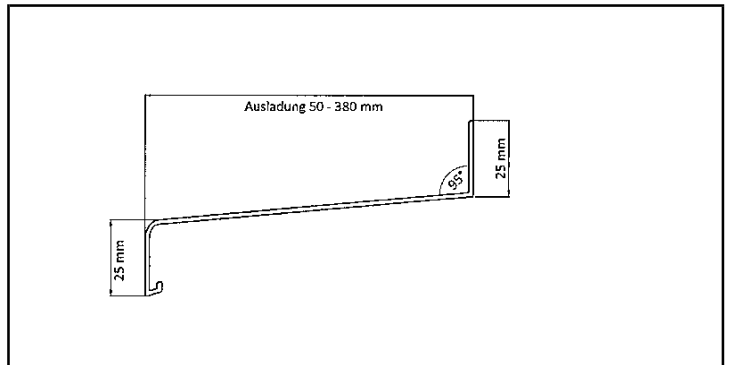

VK's lassen, nur EK geändert!

Fensterbank G 25

Fensterbank mit 25 mm Tropfkante

Alle Fensterbänke haben am Anschraubsteg eine Langlochstanzung von 4,2 x 7 mm, Abstand 300 mm
 Ausladung 50 - 400 mm stranggepresst mit 6 m Länge.
 Ausladung 420 - 480 mm aus gekantetem Alublech 2 mm, 6 m Länge.