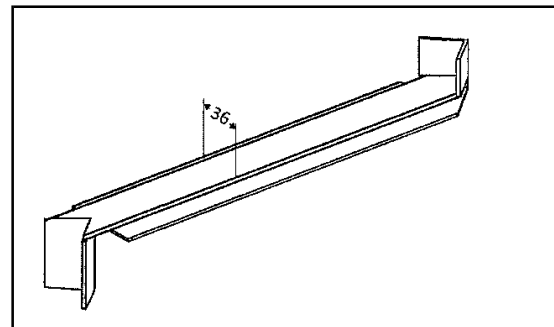

Alu Innen-Eckverbinder AVI 40

für Fensterbank mit 40 mm Tropfkante

Innennecke 90°

Fertigmaß -5 mm = Sägemeaß

Ausladung			EV1 elox. silber	weiss RAL 9016	RAL 7016 anthr.grau	C33/C34 elox.	Sonderfarbe RAL
Stück							
50			10,36	11,56	12,66	11,56	18,40
70			10,36	11,56	12,66	11,56	18,40
90			10,36	11,56	12,66	11,56	18,40
110			10,36	11,56	12,66	11,56	18,40
130			10,36	11,56	12,66	11,56	18,40
150			10,89	12,40	13,60	12,40	19,32
165			10,89	12,40	13,60	12,40	19,32
180			10,89	12,40	13,60	12,40	19,32
195			11,89	13,21	14,59	13,21	20,24
210			11,89	13,21	14,59	13,21	20,24
225			11,89	13,21	14,59	13,21	20,24
240			12,73	14,04	15,51	14,04	21,16
260			12,73	14,04	15,51	14,04	21,16
300			12,73	14,04	15,51	14,04	21,16
280			14,04	15,70	17,26	15,70	22,08
320			14,04	15,70	17,26	15,70	22,08
340			14,04	15,70	17,26	15,70	22,08
360			15,70	17,37	19,58	17,37	23,00