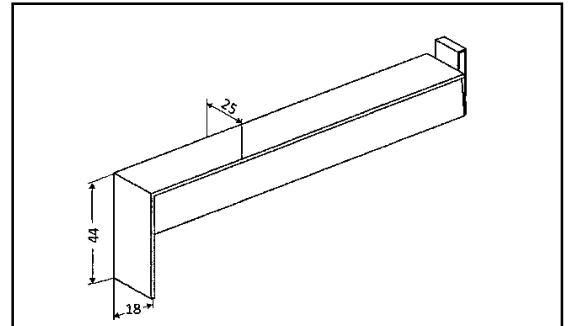

Alu Gleitabschluss AGA 25 mm

Putz

für Fensterbank mit 25 mm Tropfkante

Alu Gleitabschluss für WDVS

Putzkante 25 mm

3-tlg. mit Kunststoffprofil und Gummieinlage

Schlagregendicht bis 1.950 Pa geprüft

Fertigmaß -20 mm = Sägemeß