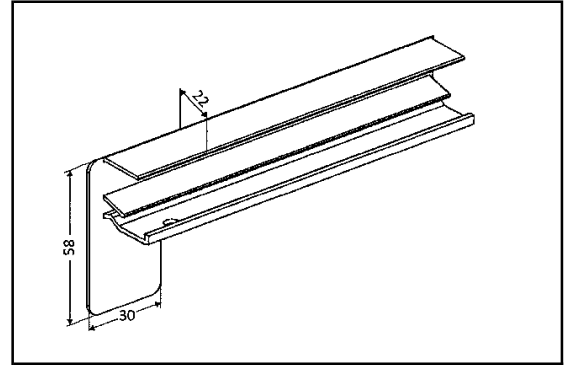

für Fensterbank mit 40 mm Tropfkante

Alu Standard-Aufsteckteil breit

Putzkante 18 mm

Schlagregendicht bis 1.950 Pa geprüft

Fertigmaß -5 mm = Sägemeaß

Ausladung			EV1 elox. silber	weiss RAL 9016	C33/C34 elox.	RAL 7016 anthr.grau	Sonderfarbe RAL
Stück							
50			2,12	1,94	2,50	1,94	0,00
70			2,12	1,94	2,50	1,94	0,00
90			2,12	1,94	2,50	1,94	0,00
110			2,12	1,94	2,50	1,94	0,00
130			2,12	1,94	2,50	1,94	0,00
150			2,36	2,24	2,76	2,24	0,00
165			2,36	2,24	2,76	2,24	0,00
180			2,36	2,24	2,76	2,24	0,00
195			2,96	2,68	3,24	2,68	0,00
210			2,96	2,68	3,24	2,68	0,00
225			2,96	2,68	3,24	2,68	0,00
240			3,22	3,22	3,60	3,22	0,00
260			3,22	3,22	3,60	3,22	0,00
280			3,22	3,22	3,60	3,22	0,00
300			4,10	4,10	4,54	4,10	0,00
320			4,10	4,10	4,54	4,10	0,00
340			4,10	4,10	4,54	4,10	0,00
360			4,10	4,10	4,54	4,10	0,00
380			5,02	4,60	5,32	4,60	0,00
400			5,02	4,60	5,32	4,60	0,00