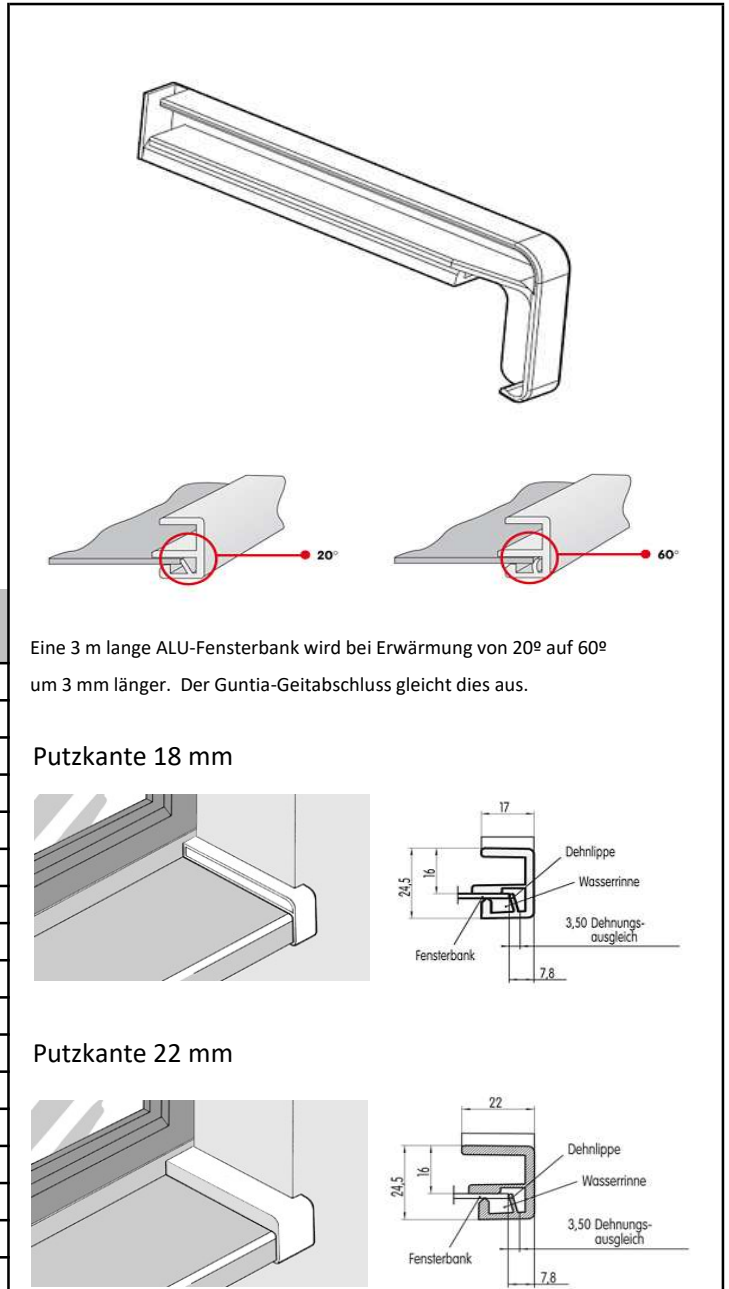

Gleitabschluss GL 6

für Fensterbank mit 25 mm Tropfkante

**GEPRÜFT
IM IFT
ROSENHEIM**

Pr. Nr. 105 36 318
In Anlehnung an: EN 1027
Schlagregendicht bis: 1050 Pa

Standard Kunststoff-Gleitabschluss GUNTIA®
aus Marken-Kunststoff
höchst-UV Beständig, temperatur- und wetterfest
seit Jahrzehnten bewährt

Putzkante 18 mm

(ab 180 mm auch mit 22 mm Putzkante lieferbar)

Fertigmaß -15 mm = Sägemeaß

RESTBESTÄNDE

Ausladung	grau	weiß je Stück	mittelbraun
50	0,98	0,98	-----
70	0,96	0,96	-----
90	0,75	0,75	-----
110	-----	0,96	0,96
130	-----	0,96	-----
150	-----	1,16	-----
165	-----	-----	-----
180	-----	1,16	1,16
195	-----	1,34	1,34
210	-----	-----	-----
225	-----	1,34	-----
240	-----	1,34	-----
260	-----	1,52	-----
280	-----	1,52	-----
300	-----	1,62	-----
320	-----	1,62	-----