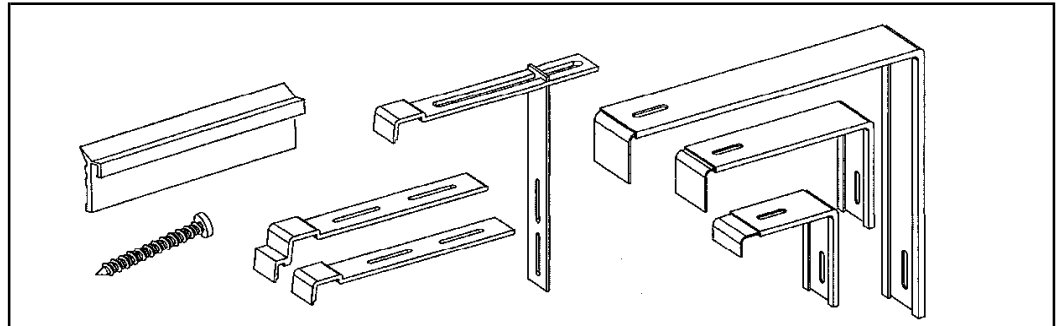

Schäffer & Köder

Baubeschläge | Sicherheitstechnik | Möbelbeschläge | Objektbedarf

89312 Günzburg, Rudolf-Diesel-Str. 6 Tel. 08221-3600-0 Fax 08221-3600-99 E-mail: info@schaeffer-koeder.de

Zubehör

Fensterbankhalter
Fensterbankhalter Flex
Fensterbankhalter Vario
Antidröhnstreifen
Fensterbankdichtung
Schrauben und Kappen

		ME	Preis	
	Antidröhnstreifen aufkleben	m	1,77	
	Antidröhnstreifen lose	50 mm breit	m	1,65
	Antidröhnstreifen lose	80 mm breit	m	2,52
	Antidröhnstreifen lose	100 mm breit	m	3,22
	Antidröhnstreifen lose	130 mm breit	m	4,69
	Antidröhnstreifen lose	150 mm breit	m	5,36
	Fensterbankdichtung FBD 00/ schwarz		m	2,24
	Fensterbankdichtung FBD 00/ weiß		m	2,24
	Fensterbankdichtung FBD 00/ grau		m	2,24
	Variohalter Gr. 1 85/105 mm für G 25	mit Schieber 95 mm	St.	3,22
	Variohalter Gr. 2 140/190 mm für G 25	mit Schieber 120 mm	St.	4,26
	Variohalter Gr. 3 230/280 mm für G 25	mit Schieber 120 mm lang	St.	5,88
	Variohalter Gr. 1 85/105 mm für G 40	mit Schieber 95 mm lang	St.	3,22
	Variohalter Gr. 2 140/190 mm für G 40	mit Schieber 120 mm lang	St.	4,26
	Variohalter Gr. 3 230/280 mm für G 40	mit Schieber 120 mm lang	St.	5,88
	Gehrungsschnitte		St.	6,00
	Fracht und Verpackung für Nicht-Lagerware bis 1,5 m Länge	pro Bund		15,00
	Fracht und Verpackung für Nicht-Lagerware über 1,5 m Länge	pro Bund		20,00
	Fracht und Verpackung für Nicht-Lagerware über 2,5 m Länge	pro Bund		100,00
	Mautkosten	pro Bund		10,00
	Speditionskosten auf Anfrage			
	Schraube 00			16,81