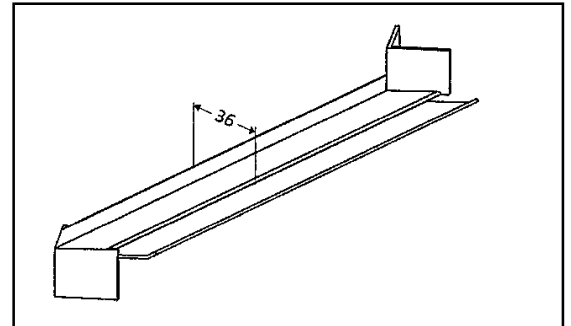

Schäffer & Köder

Baubeschläge | Sicherheitstechnik | Möbelbeschläge | Objektbedarf

89312 Günzburg, Rudolf-Diesel-Str. 6 Tel. 08221-3600-0 Fax 08221-3600-99 E-mail: info@schaeffer-koeder.de

Alu Außen-Eckverbinder AVA 25

für Fensterbank mit 25 mm Tropfkante

Außenecke 90°

Fertigmaß -5 mm = Sägemeaß

Ausladung			EV1 elox. silber	weiss RAL 9016	C33/C34 elox.	RAL 7016 anthr.grau	Sonderfarbe RAL
Stück							
50			19,50	19,35	22,25		
70			19,35	19,35	22,25		
90			19,35	19,35	22,25		
110			19,35	19,35	22,25		
130			19,35	19,35	22,25		
150			20,38	20,38	23,43		
165			20,38	20,38	23,43		
180			20,38	20,38	23,43		
195			21,41	21,41	24,62		
210			21,41	21,41	24,62		
225			21,41	21,41	24,62		
240			22,40	22,40	25,76		
260			22,40	22,40	25,76		
280			22,40	22,40	25,76		
300			23,43	23,43	26,94		
320			23,43	23,43	26,94		
340			23,43	23,43	26,94		
360			25,47	25,47	29,29		
380			25,47	25,47	29,29		
400			25,47	25,47	29,29